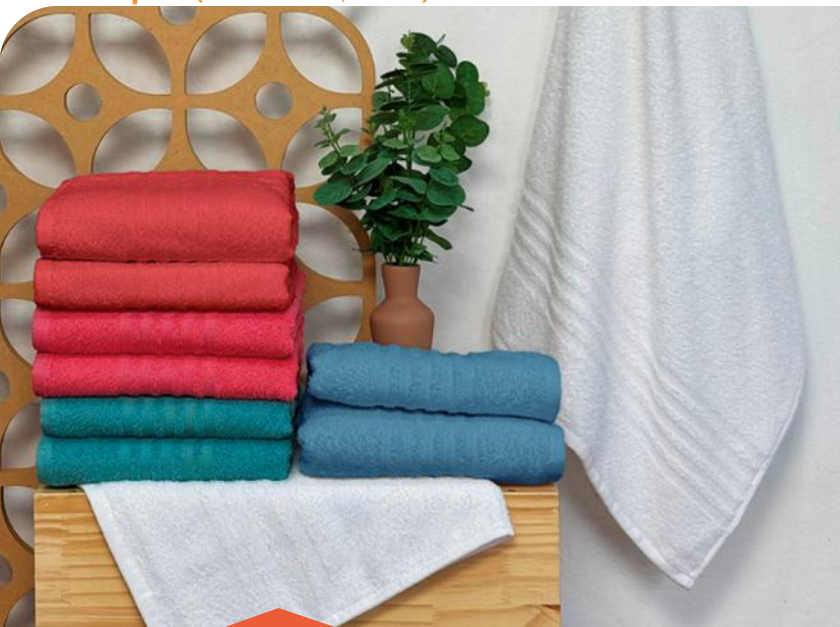

Unique (75 cm x 1,50 m)

PADRÃO DE CORES:

TAMANHO
MAIOR

TOALHAS DE BANHO - Ref. 071099

Unique (70 cm x 1,35 m)

PADRÃO DE CORES BANHO:

PADRÃO DE CORES ROSTO

TOALHAS DE BANHO - Ref. 061237