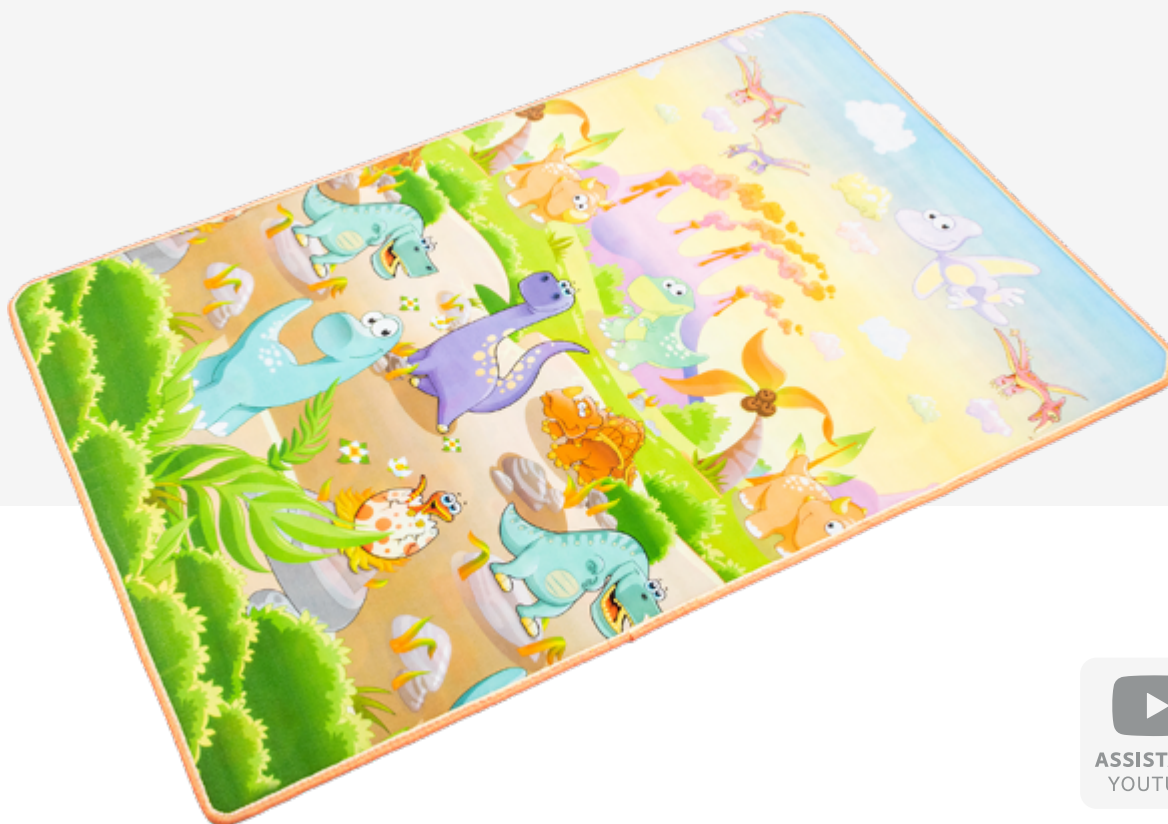

KIDS
ATIVIDADES

REF. 1906 - INFANTIL
01 Tapete - 120x180cm

*ESTAMPAS SORTIDAS

100%
Polietileno

Dupla Face

Antialérgico

Impermeável

10mm de
Espessura