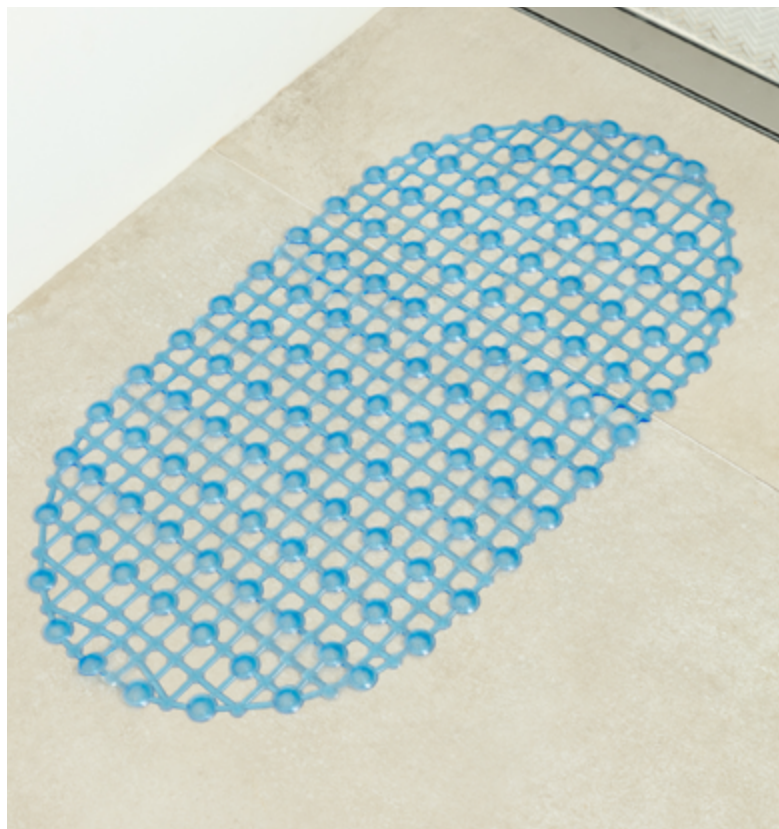

TAPETE BANHEIRO

BOX

100% PVC

REF. 6683

01 Tapete - 34x63cm

*CORES SORTIDAS