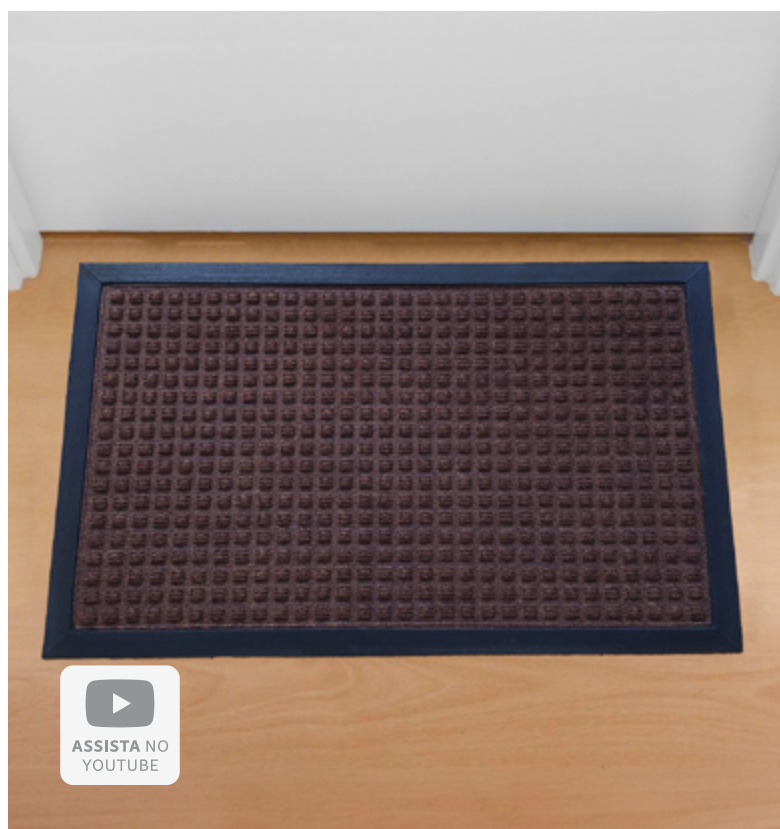

 100% PVC

**REF. 1722**  
01 Tapete - 39x59cm

CINZA

MARROM

AZUL

CAPACHO