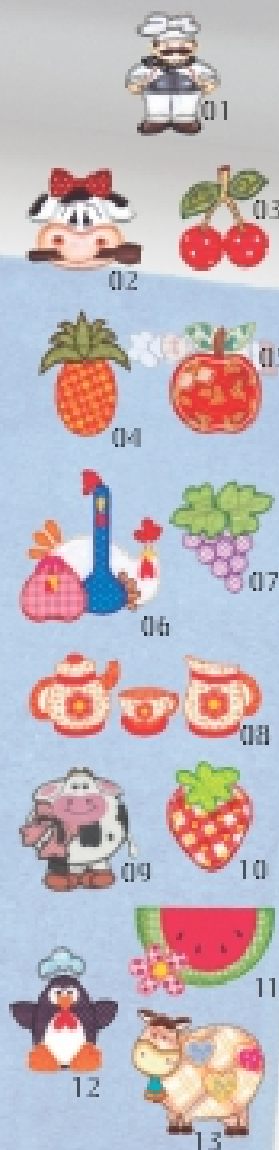

LINHA COTTON APLIQUE

DIMENSÕES:

Tapete Avulso 60cm x 40cm. Cód. 410

Passadeira 1,20m x 40cm. Cód. 413

KIT COZINHA 3 PEÇAS - Cód. 411
DIMENSÕES

COMPOSIÇÃO:
100% ALGODÃO
BASE:
ANTIDERRAPANTE DE EVA