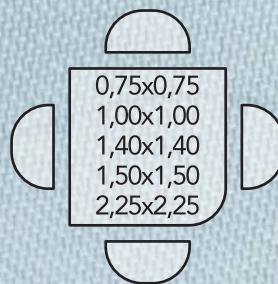

Mesa Home

Viver momentos únicos ao lado de quem amamos é gratificante, ainda mais acompanhados de uma mesa farta e decorada com os produtos Lepper.

Cada conquista merece ser celebrada com o que há de melhor. Por isso, nossas coleções possuem estampas diferenciadas que encantam e decoram o lar.

Modelos disponíveis

- Toalha Quadrada 75 cm x 75 cm | 1,00 m x 1,00 m | 1,40 m x 1,40 m | 1,50 m x 1,50 m | 2,25 m x 2,25 m
- Toalha Retangular 1,40 m x 2,00 m | 1,40 m x 2,10 m | 1,40 m x 2,20 m | 1,50 m x 2,10 m | 1,50 m x 2,20 m | 1,50 m x 2,70 m | 1,55 m x 2,50 m | 1,55 m x 3,00 m
- Toalha Redonda 1,55 m | 1,60 m | 1,80 m
- Pano de Copa 35 cm x 60 cm | 40 cm x 60 cm
- Jogo Americano 35 cm x 45 cm

Toalha Quadrada