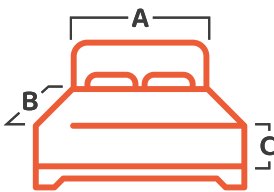

Oliva

Cobertor	A	B	Ref.
Solteiro	1,50m	2,20m	057613
Casal	2,00m	2,20m	ESGOTADO
Queen	2,20m	2,40m	ESGOTADO
King	2,40m	2,60m	057616

Conteúdo da embalagem:

1 Cobertor

Imagem ilustrativa

Embalagem

PADRÃO DE CORES: