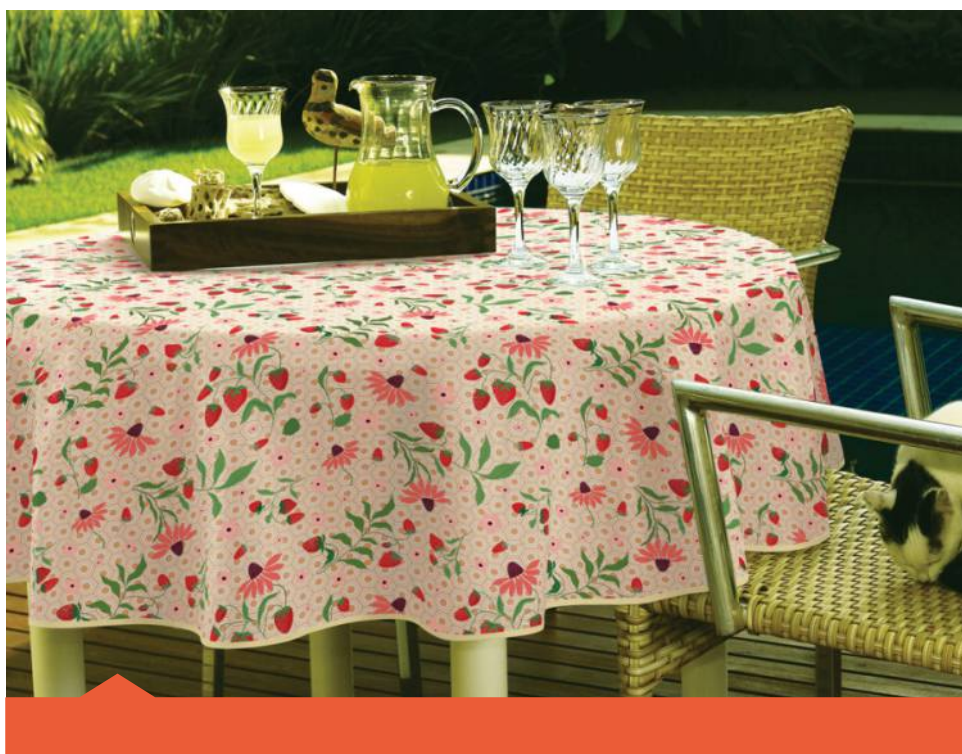

160 G/M²
90% ALGODÃO
10% POLIÉSTER

TOALHAS DE MESA ESTAMPADAS
SUPER PRÁTICA

TAMANHO
MAIOR

FÁCIL
LIMPEZA

SUPER PRÁTICA
Limpa em
uma passada
de pano

Pomar

1,50 m x 1,50 m
Ref. 03685201

1,50 m x 2,20 m
Ref. 03685301