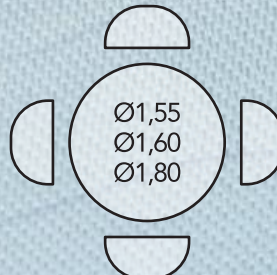

Toalha Redonda