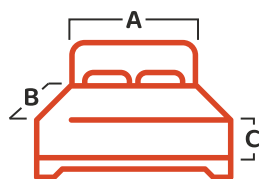

▶ VÍDEO PRODUTO

CONTEÚDO DA EMBALAGEM

01 Cobreleito
 01 Porta-travesseiro (Solteiro) ou
 02 Porta-travesseiros (Demais formatos)

Referência	Cobreleito	A	B
06524788	Solteiro	1,60m	2,20m
06524888	Casal	2,20m	2,40m
06524988	Queen	2,40m	2,60m
06525088	King	2,60m	2,80m
06525688	Super King	2,80m	3,00m