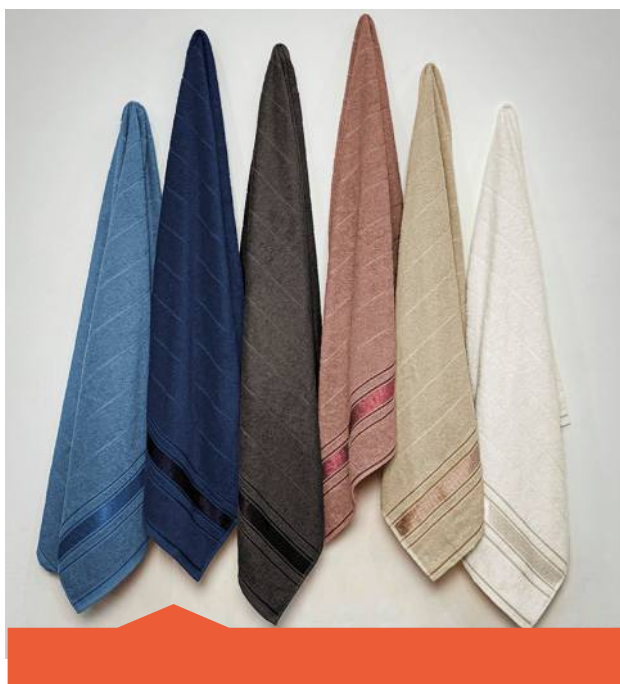

100% ALGODÃO

TOALHAS FELPUDAS
LISAS

Inova

TOALHAS DE BANHO - 400 G/M²
embalagem com 3 peças
70 cm x 1,40 m
Ref. 071043

Áurea

TOALHAS DE BANHO - 450 G/M²
embalagem com 3 peças
75 cm x 1,50 m
Ref. 071044

TAMANHO
MAIOR