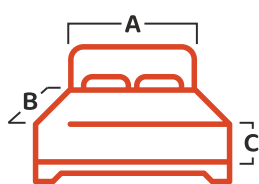

COBRELEITOS
LISOS
SORTIDOS

PORTA-TRAVESSEIRO
COM 4 ABAS

Intenso

▶ VÍDEO PRODUTO

CONTEÚDO DA EMBALAGEM

01 Cobreleito
01 Porta-travesseiro (Solteiro) ou
02 Porta-travesseiros (Demais formatos)

Referência	Cobreleito	A	B
06520688	Solteiro	1,60m	2,20m
06520788	Casal	2,20m	2,40m
06520888	Queen	2,40m	2,60m
06520988	King	2,60m	2,80m
06521088	Super King	2,80m	3,00m