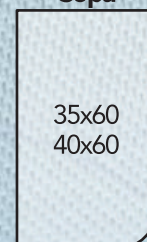

Toalha Quadrada

Toalha Retangular

Toalha Redonda

Pano de
Copa

Jogo Americano

desenhos ilustrativos

Lepper

160 G/M²
90% ALGODÃO
10% POLIÉSTER