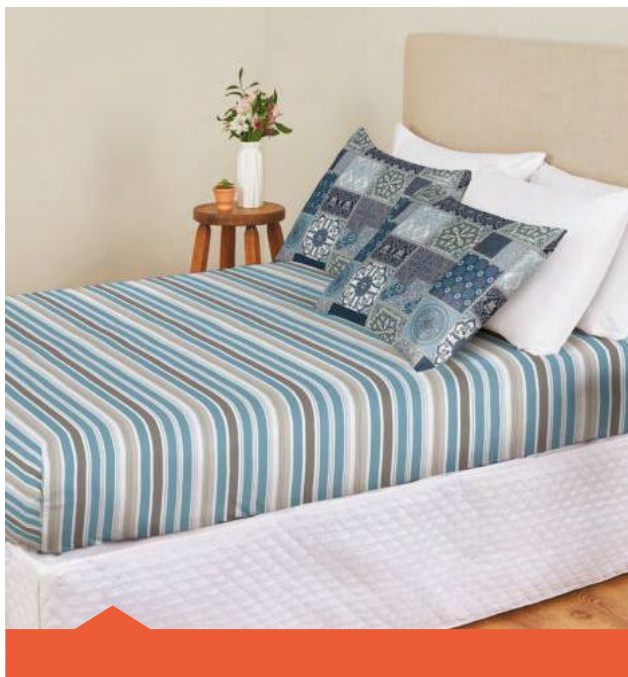

Harmonia

LENÇOL COM
ELÁSTICO
REFORÇADO

AMASSA
MENOS

NÃO PRECISA
PASSAR

SECA
+ RÁPIDO

Solteiro

2 peças
1 Fronha
50 cm x 70 cm
1 Lençol c/ elástico
88 cm x 1,88 m x 30 cm
Ref. 5975788

Casal