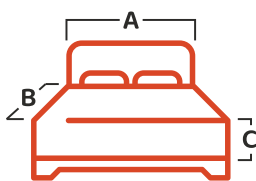

Pacífico

COBRELEITOS
LISOS
SORTIDOS

PORTA-TRAVESSEIRO
COM 4 ABAS

CONTEÚDO DA EMBALAGEM

01 Cobreleito
01 Porta-travesseiro (Solteiro) ou
02 Porta-travesseiros (Demais formatos)

Referência	Cobreleito	A	B
ESGOTADO 06520288	Solteiro	1,60m	2,20m
06520388	Casal	2,20m	2,40m
06520488	Queen	2,40m	2,60m
	King	2,60m	2,80m
ESGOTADO	Super King	2,80m	3,00m