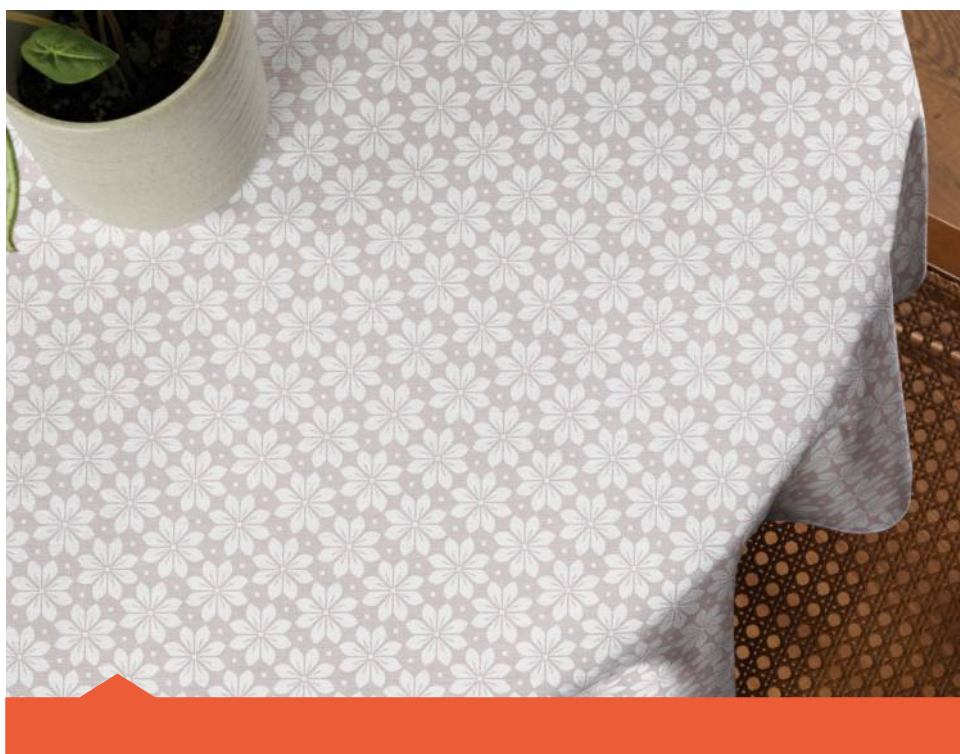

1,40 m x 1,40 m
Ref. 036832

1,40 m x 2,20 m
Ref. 036833

2,25 m x 2,25 m
Ref. 036834

1,55 m x 2,50 m
Ref. 036835

Ø 1,55 m
Ref. 036836