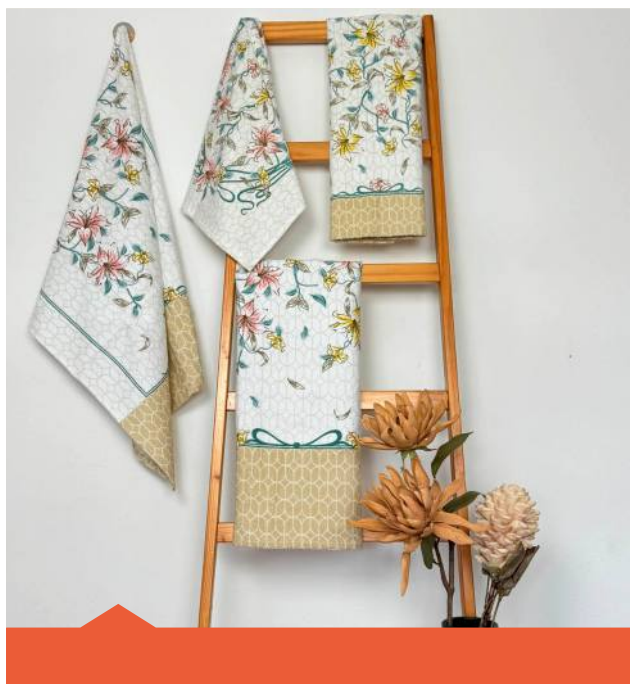

Lille

TOALHAS DE BANHO
com 3 peças
70 cm x 1,35 m
Ref. 071086

TOALHAS DE ROSTO
com 3 peças
48 cm x 75 cm
Ref. 040659

JOGO DE BANHO
com 2 peças
1 toalha de banho
1 toalha de rosto
Ref. 042527

JOGO DE BANHO
com 4 peças
2 toalhas de banho
2 toalhas de rosto
Ref. 042528