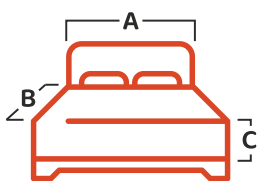

Animale

COBRELEITOS
ESTAMPADOS
DUPLA FACE
SORTIDOS

PORTA-TRAVESSEIRO
COM 4 ABAS

CONTEÚDO DA EMBALAGEM

01 Cobreleito
01 Porta-travesseiro (Solteiro) ou
02 Porta-travesseiros (Demais formatos)

Referência	Cobreleito	A	B
06524388	Solteiro	1,60m	2,20m
06524488	Casal	2,20m	2,40m
06524588	Queen	2,40m	2,60m
06524688	King	2,60m	2,80m