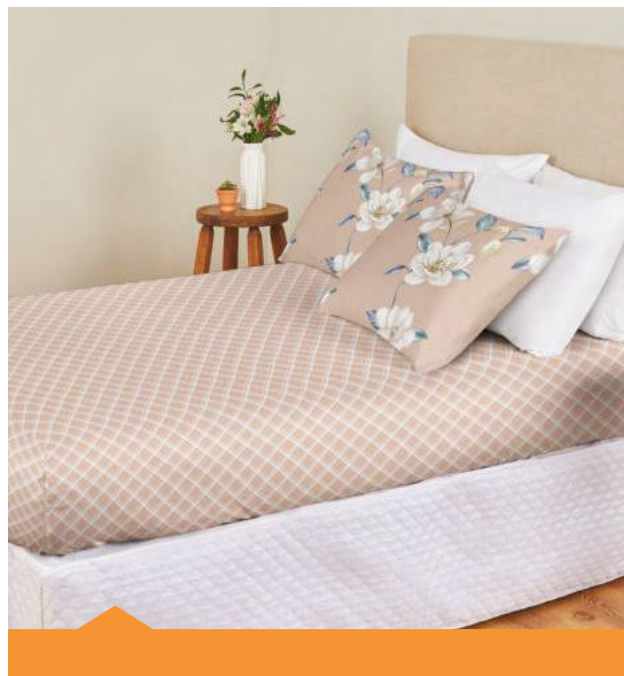

Harmonia

LENÇOL COM
ELÁSTICO
REFORÇADO

AMASSA
MENOS

NÃO PRECISA
PASSAR

SECA
+ RÁPIDO

Solteiro

2 peças
1 Fronha
50 cm x 70 cm
1 Lençol c/ elástico
88 cm x 1,88 m x 30 cm
Ref. 5975788

Casal