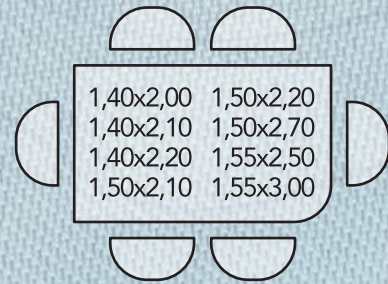

Toalha Retangular