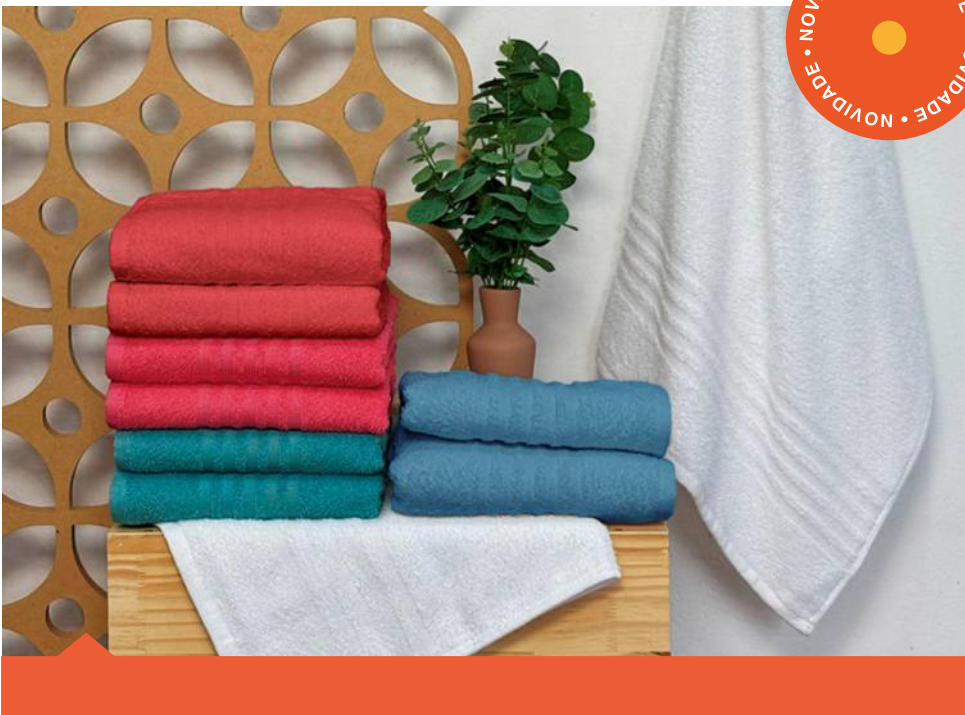

Unique

TOALHAS FELPUDAS
LISAS

TOALHAS DE BANHO
Com 3 peças
70 cm x 1,35 m
3 Toalhas de Banho
Ref. **061237**