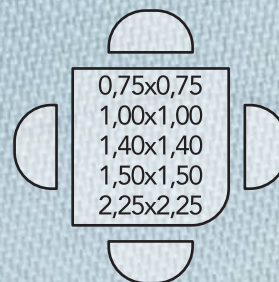

Mesa Home

Viver momentos únicos ao lado de quem amamos é gratificante, ainda mais acompanhados de uma mesa farta e decorada com os produtos Lepper.

Cada conquista merece ser celebrada com o que há de melhor. Por isso, nossas coleções possuem estampas diferenciadas que encantam e decoram o lar.

Modelos disponíveis

- Toalha Quadrada 75 cm x 75 cm | 1,00 m x 1,00 m | 1,40 m x 1,40 m | 1,50 m x 1,50 m | 2,25 m x 2,25 m
- Toalha Retangular 1,40 m x 2,00 m | 1,40 m x 2,10 m | 1,40 m x 2,20 m | 1,50 m x 2,10 m | 1,50 m x 2,20 m | 1,50 m x 2,70 m | 1,55 m x 2,50 m | 1,55 m x 3,00 m
- Toalha Redonda 1,55 m | 1,60 m | 1,80 m
- Pano de Copa 35 cm x 60 cm | 40 cm x 60 cm
- Jogo Americano 35 cm x 45 cm

Toalha Quadrada