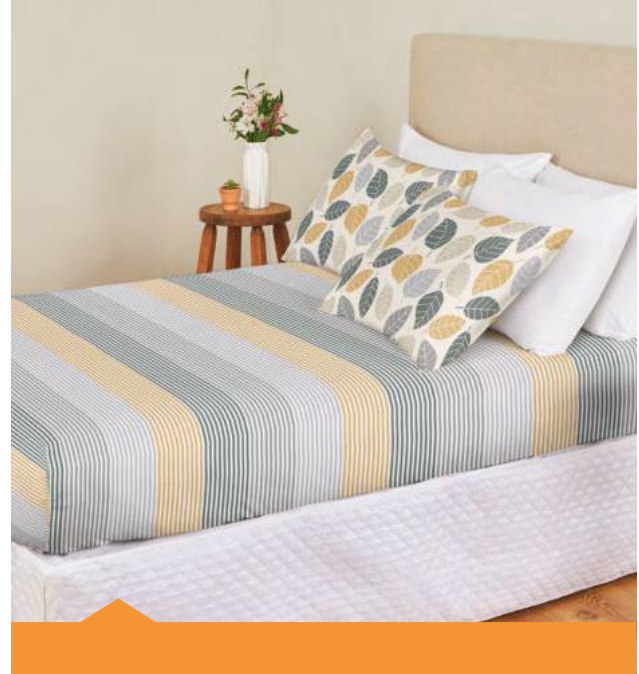

AMASSA
MENOS

NÃO PRECISA
PASSAR

SECA
+ RÁPIDO

Solteiro
2 peças **R\$ 25,10**
1 Fronha
50 cm x 70 cm
1 Lençol c/ elástico
88 cm x 1,88 m x 30 cm
Ref. 5975788

Casal (esgotado)
3 peças
2 Fronhas
50 cm x 70 cm
1 Lençol c/ elástico
1,38 m x 1,88 m x 30 cm
Ref. 5975888