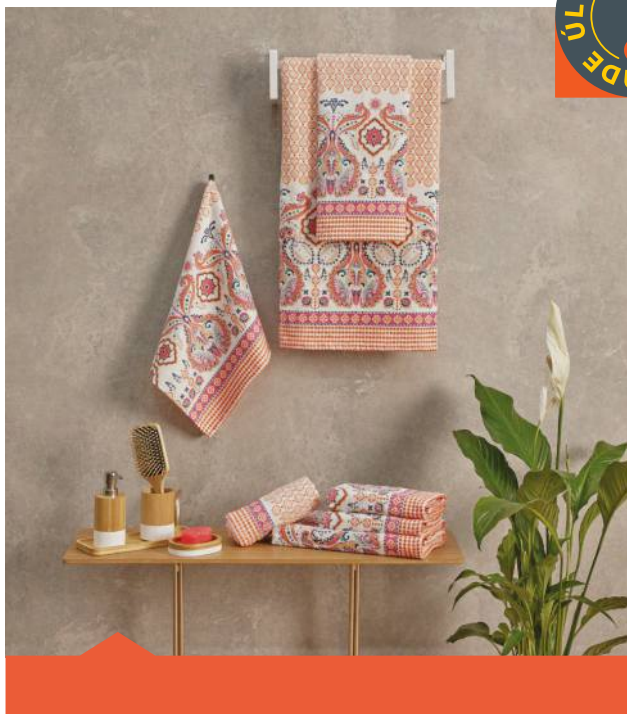

35,18

CANTIGA ELE & ELA

JOGO DE BANHO
Com 4 peças
2 Toalhas de Banho
(1 Floral + 1 Geométrico)
2 Toalhas de Rosto
(1 Floral + 1 Geométrico)
Ref. 04250301

ESGOTADO 1

R\$ 68,78

Jade

TOALHAS DE BANHO
Com 3 peças
70 cm x 1,35 m
Ref. 06179801