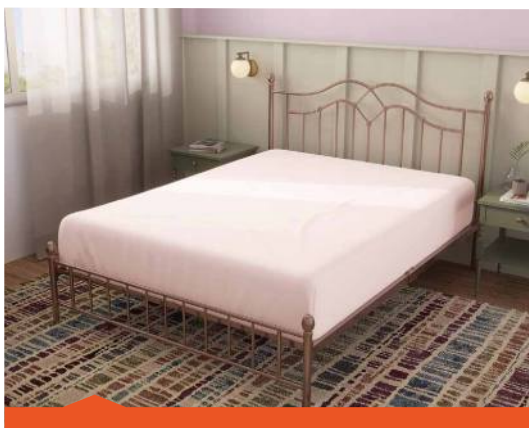

122 G/M²
100% ALGODÃO

Coleção Matriz

LENÇOL AVULSO
150 FIOS
LISOS

LENÇOL COM
ELÁSTICO
REFORÇADO

S R$ 43,58
C R$ 54,08
Q R$ 65,00
K R$ 75,50

Solteiro

1 Lençol c/ elástico
88 cm x 1,88 m x 30 cm
Ref. 077386

Casal

1 Lençol c/ elástico
1,38 m x 1,88 m x 30 cm
Ref. 077387

Queen

1 Lençol c/ elástico
1,58 m x 1,98 m x 30 cm
Ref. 077388

King

1 Lençol c/ elástico
1,93 m x 2,03 m x 40 cm
Ref. 077389

PADRÃO DE CORES:

99 BRANCO

67 AZUL CLARO

62 CINZA

57 ROSA CLARO

68 BEGE