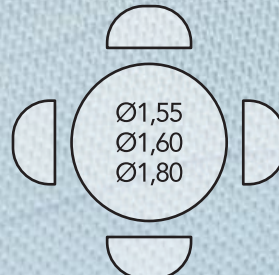

Toalha Redonda