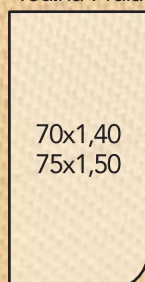

TOQUE
AVELUDADO

SECA
RÁPIDO

FELPA
NÃO PUXA
FIO

Modelos disponíveis:

- Toalha 70 cm x 1,40 m
- Toalha Maior 75 cm x 1,50 m
- Toalha Redonda 1,55 m
- Toalha Casal 1,50 m x 1,50 m
- Toalha Cadeira 70 cm x 1,40 m
encaixa na cadeira

Toalha Praia

Toalha Redonda

Toalha Quadrada

desenhos ilustrativos

280 G/M²
55% ALGODÃO
45% POLIÉSTER

TOALHA DE PRAIA
AVELUDADA ESTAMPADA

TOQUE
AVELUDADO

SECA
RÁPIDO