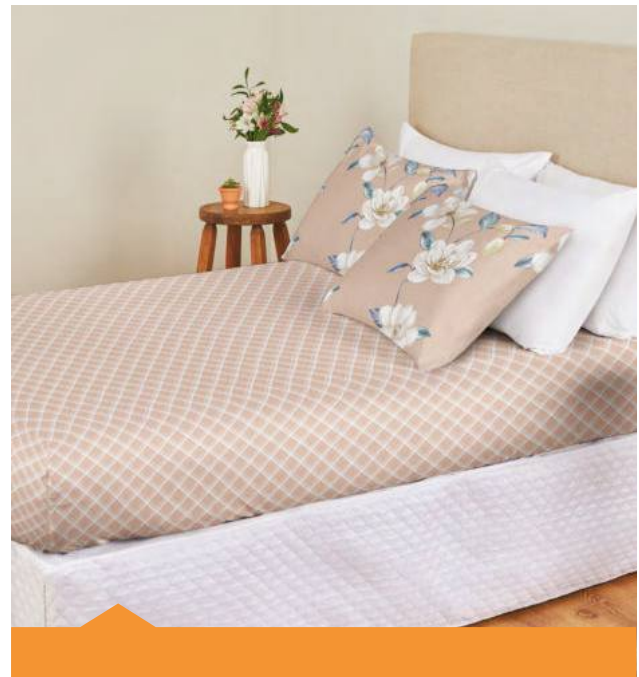

75 G/M²
100% POLIÉSTER

JOGO DE CAMA SORTIDOS
ESTAMPADOS

Harmonia

LENÇOL COM
ELÁSTICO
REFORÇADO

AMASSA
MENOS

NÃO PRECISA
PASSAR

SECA
+ RÁPIDO

Solteiro
2 peças **R$ 25,10**
1 Fronha
50 cm x 70 cm
1 Lençol c/ elástico
88 cm x 1,88 m x 30 cm
Ref. 5975788

Casal (esgotado)
3 peças
2 Fronhas
50 cm x 70 cm
1 Lençol c/ elástico
1,38 m x 1,88 m x 30 cm
Ref. 5975888

Queen **R$ 42,95**
3 peças
2 Fronhas
50 cm x 70 cm
1 Lençol c/ elástico
1,58 m x 1,98 m x 45 cm
Ref. 5975988

(Obs. Tem novas cores)
S R$ 27,90
C R$ 39,90
Q R$ 49,90
*em breve novo catalogo