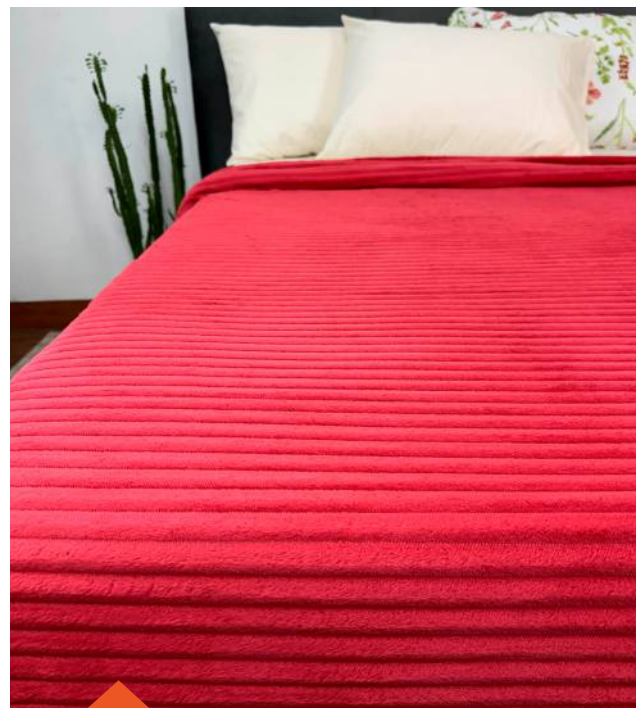

200 G/M²
100% POLIÉSTER

MANTA FLEECE
FLANNEL TEXTURA

PRODUTO
COM RELEVO

SUPER
SOFT

Serrano

VERMELHO