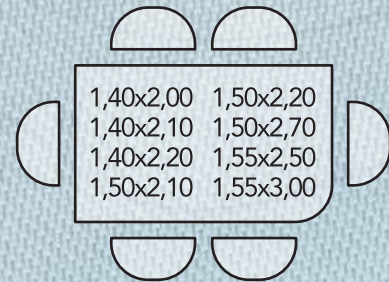

Toalha Retangular