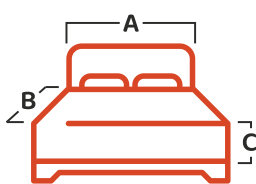

| Referência | Cobreleito | A | B |
|-----------------------------|------------|-------|-------|
| ESGOTADO 06520288 | Solteiro | 1,60m | 2,20m |
| 06520388 | Casal | 2,20m | 2,40m |
| 06520488 | Queen | 2,40m | 2,60m |
| | King | 2,60m | 2,80m |
| ESGOTADO | Super King | 2,80m | 3,00m |