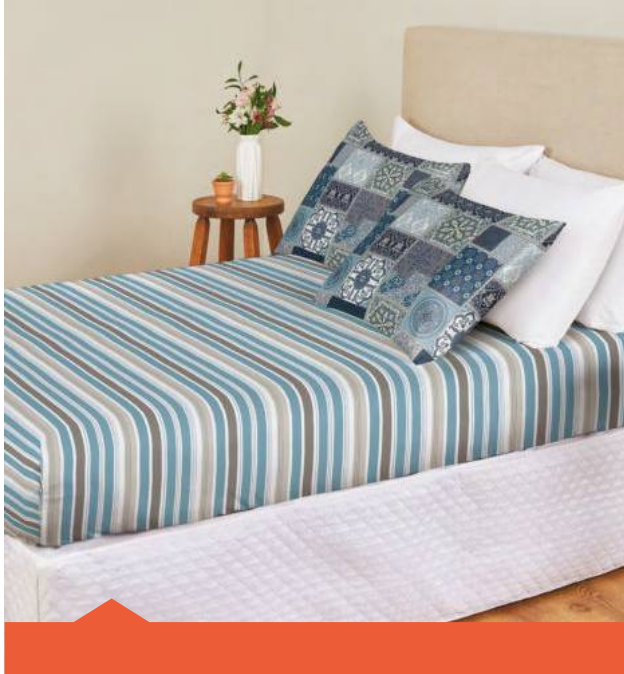

75 G/M²
100% POLIÉSTER

JOGO DE CAMA SORTIDOS
ESTAMPADOS

Harmonia

LENÇOL COM
ELÁSTICO
REFORÇADO

AMASSA
MENOS

NÃO PRECISA
PASSAR

SECA
+ RÁPIDO

Solteiro
2 peças **R$ 25,10**
1 Fronha
50 cm x 70 cm
1 Lençol c/ elástico
88 cm x 1,88 m x 30 cm
Ref. 5975788

Casal (esgotado)
3 peças
2 Fronhas
50 cm x 70 cm
1 Lençol c/ elástico
1,38 m x 1,88 m x 30 cm
Ref. 5975888

Queen **R$ 42,95**
3 peças
2 Fronhas
50 cm x 70 cm
1 Lençol c/ elástico
1,58 m x 1,98 m x 45 cm
Ref. 5975988

(Obs. Tem novas cores)
S R$ 27,90
C R$ 39,90
Q R$ 49,90
*em breve novo catalogo