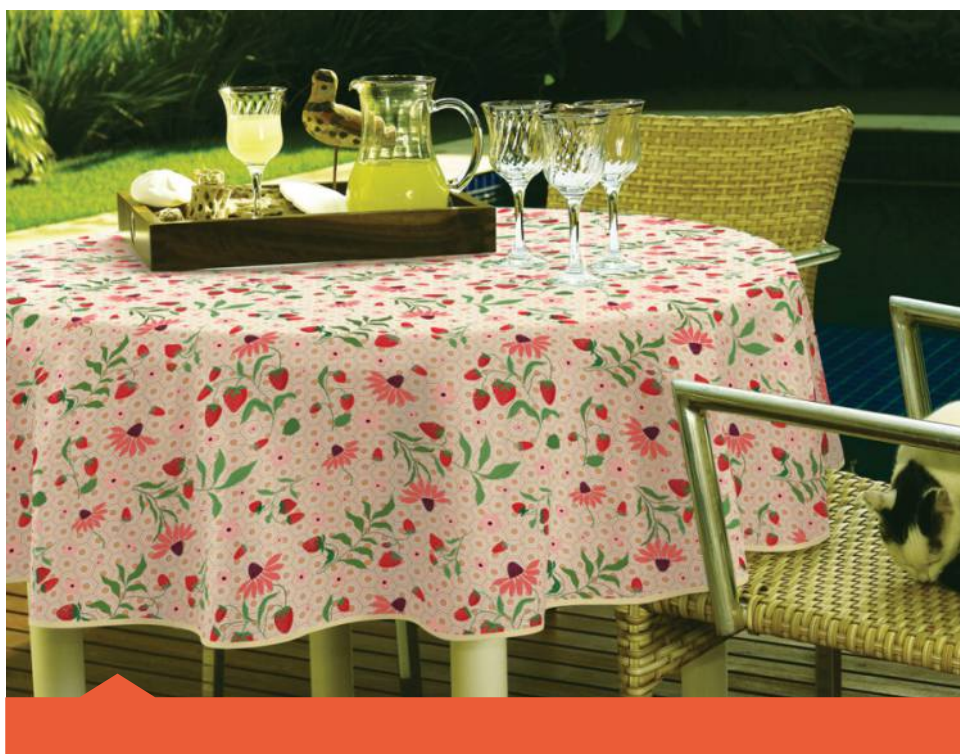

**SUPER
PRÁTICA**

Limpa em
uma passada
de pano

Pomar

R\$ 32,05

1,50 m x 1,50 m
Ref. 03685201

R\$ 51,35

1,50 m x 2,20 m
Ref. 03685301

R\$ 61,85