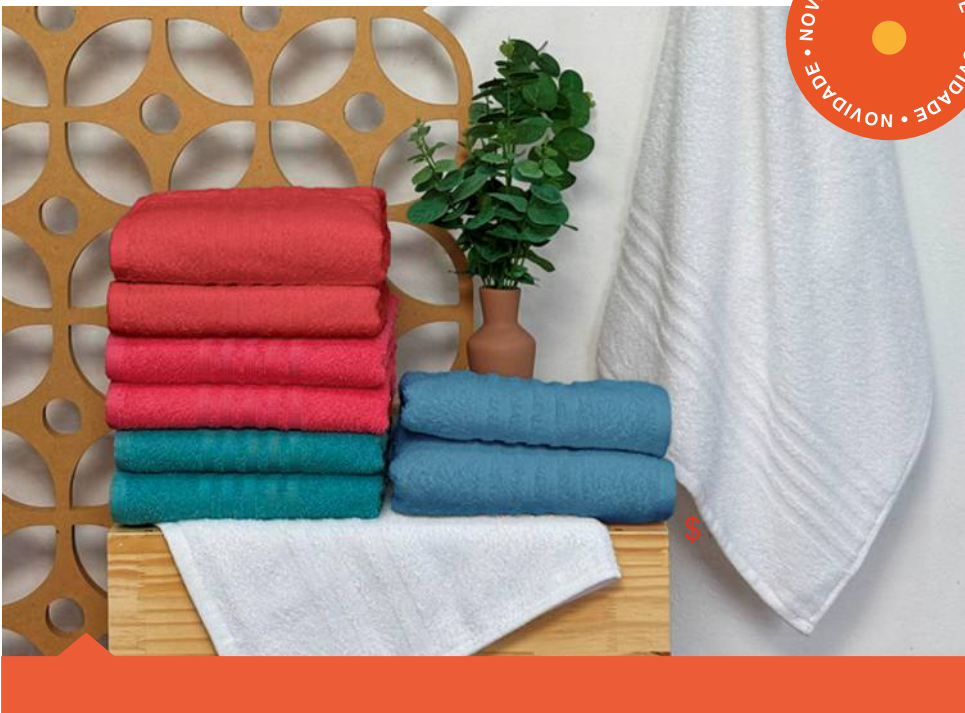

Unique

TOALHAS FELPUDAS
LISAS

TOALHAS DE BANHO
Com 3 peças
70 cm x 1,35 m
3 Toalhas de Banho
Ref. 061237

01 02 03

04 99

R$ 57,65

TOALHAS DE ROSTO
Com 3 peças
45 cm x 75 cm
3 Toalhas de Rosto
Ref. 040479

99

R$ 25,20