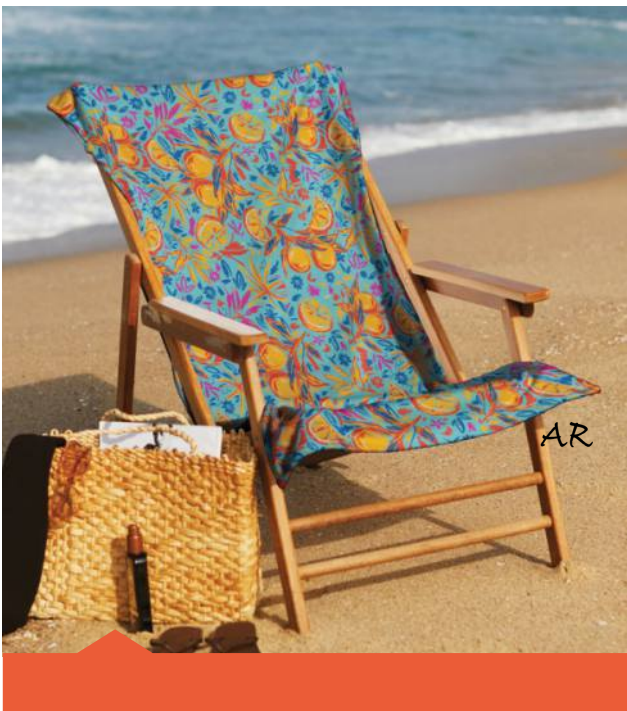

Mandarina

TOALHA DE PRAIA
AVELUDADA ESTAMPADA
PARA CADEIRA