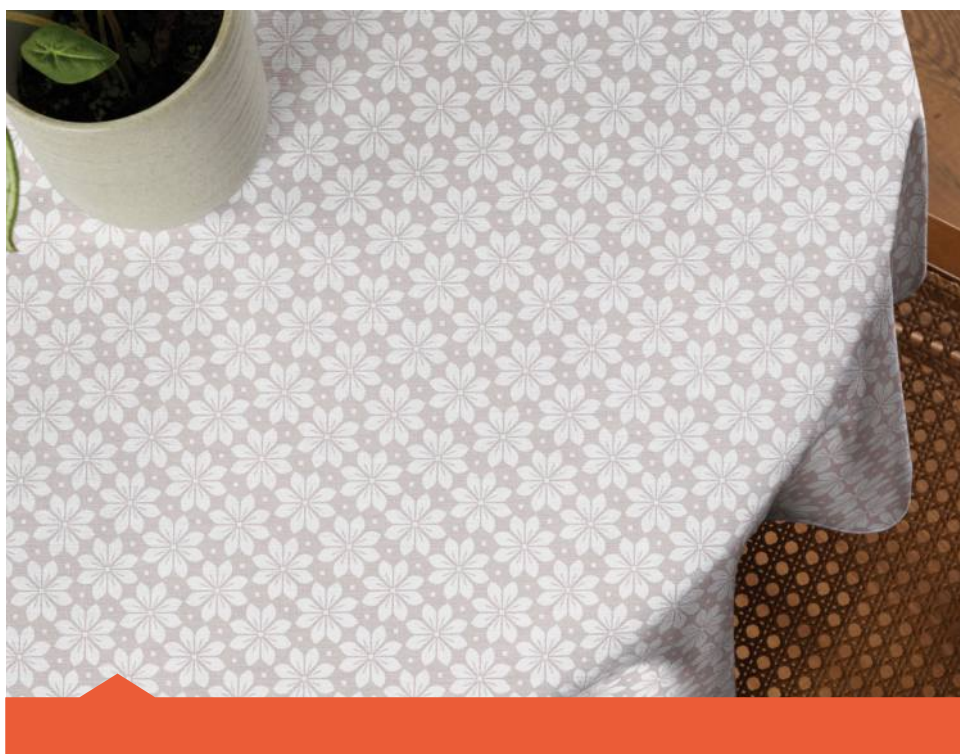

160 G/M²
90% ALGODÃO
10% POLIÉSTER

TOALHAS DE MESA ESTAMPADAS
SUPER PRÁTICA

FÁCIL
LIMPEZA

SUPER PRÁTICA
Limpa em
uma passada
de pano

Dália

1,40 m x 1,40 m
Ref. 036832

R$ 35,18

1,40 m x 2,20 m
Ref. 036833

R$ 48,20

2,25 m x 2,25 m
Ref. 036834

R$ 91,25

1,55 m x 2,50 m
Ref. 036835

R$ 67,73

Ø 1,55 m
Ref. 036836

R$ 45,05