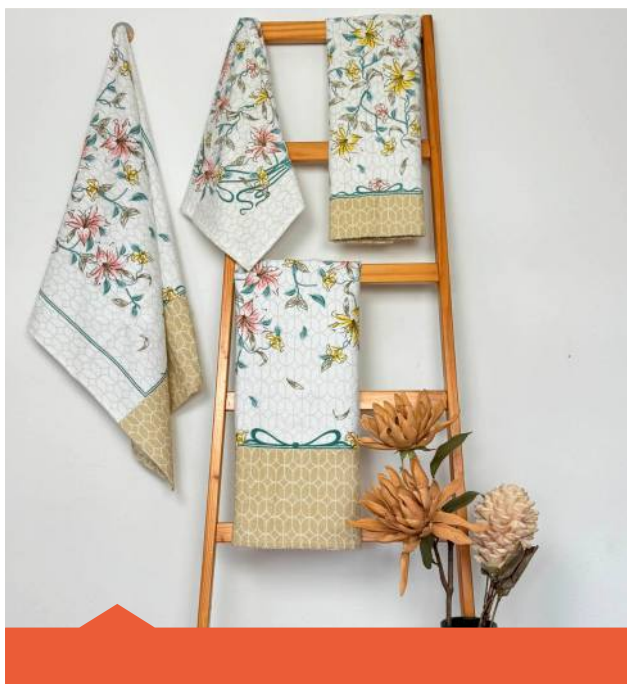

com 3 peças
48 cm x 75 cm

Ref. 040658

R\$ 32,45

JOGO DE BANHO

com 4 peças
2 toalhas de banho
2 toalhas de rosto

Ref. 042526

R\$ 68,78

Lille