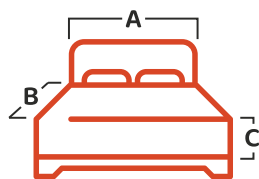

Referência	Cobreleito	A	B
05764303	Casal	2,00m	2,20m
05764403	Queen	2,20m	2,40m
05764503	King	2,40m	2,60m

C R$ 89,90
Q R$ 99,90
K R$ 114,94

PADRÃO DE CORES:

- 01 OFF WHITE
- 02 ROSA CLARO
- 03 VERDE ESCURO
- 04 AZUL PETRÓLEO
- 05 VERMELHO