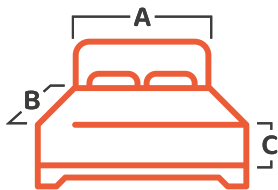

Cobertor	A	B	Ref.
Solteiro	1,50m	2,20m	057609
Casal	2,00m	2,20m	057610
King	2,40m	2,60m	057612

Conteúdo da embalagem:
1 Cobertor