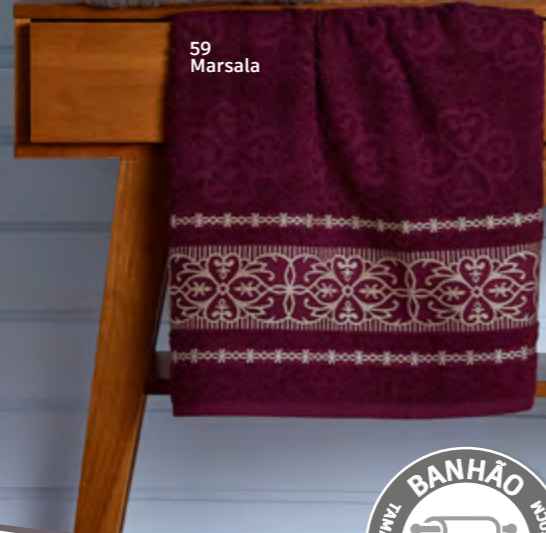

Munique

JACQUARD

PRODUTO	CÓDIGO	TAMANHO	PESO	G/M²	PACK
Banho	0012701	150 x 74cm	400g	360	06
Rosto	0022701	76 x 48cm	140g	384	06
Jg 2 pçs Caixinha - A	4192701	-	-	-	20
Jg 4 pçs Tijolino - B	6092701	-	-	-	10
Jg 5 pçs Tijolino - B	7092701	-	-	-	10
Jg 4 pçs Caixa Presente - C	6392701	-	-	-	08
Jg 5 pçs Caixa Presente - C	7292701	-	-	-	08