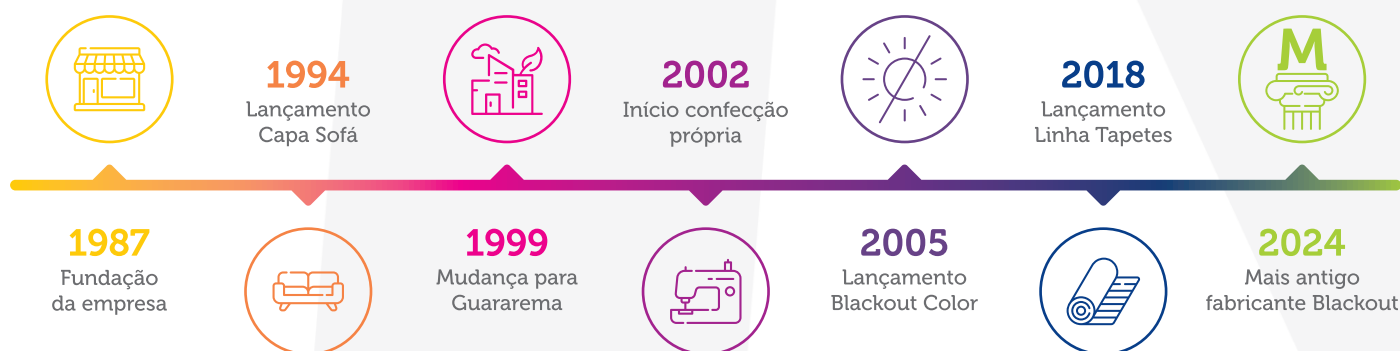

Nossa Empresa

Inaugurada em março de 1987, inicialmente para atender aos atacadistas do Brás e da 25 de Março, hoje, a empresa atua em todo o mercado nacional, destacando-se pela qualidade e criatividade em seus produtos.

Especializada na fabricação de Blackouts lisos e estampados, a metro ou confeccionados, a Marka Têxtil também fabrica produtos protetores, tapetes e ainda presta serviço de plastificação para terceiros.

Missão, Visão e Valores: Buscamos ser agentes de mudança e inovação no meio ambiente, impulsionando o progresso e contribuindo a cada lar conforto e praticidade em nossos produtos.

Nossa dedicação é construir um legado de excelência, honrando os seguintes princípios fundamentais: excelência, inovação, sustentabilidade e integridade.

Para nós o compromisso é com você e com o futuro, por isso vamos "Construindo Juntos o Amanhã" sendo a força por trás das mudanças positivas que desejamos ver no mundo.