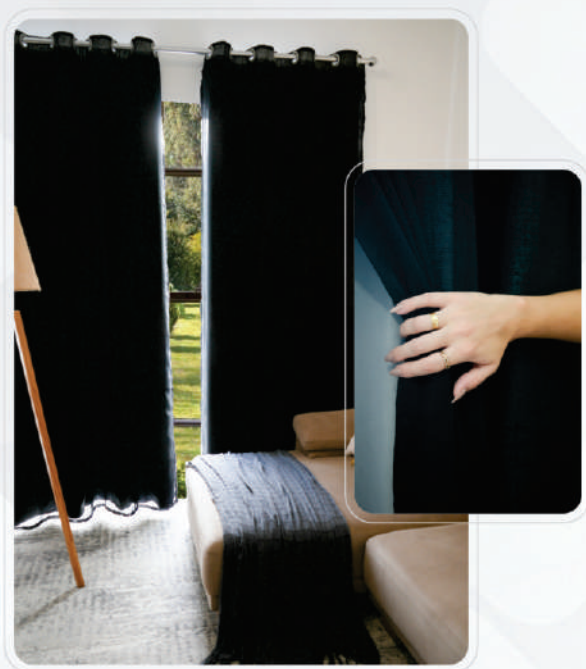

Nix

2,70 x 1,70 - Cód.: PA002464 **R$ 132,23**
2,70 x 2,40 - Cód.: PA002433 **R$ 166,61**
4,00 x 2,70 - Cód.: PA002437 **R$ 285,26**

Selene

R$ 132,23 2,70 x 1,70 - Cód.: Pa002465
R$ 166,61 2,70 x 2,40 - Cód.: PA002435
R$ 285,26 4,00 x 2,70 - Cód.: PA002439