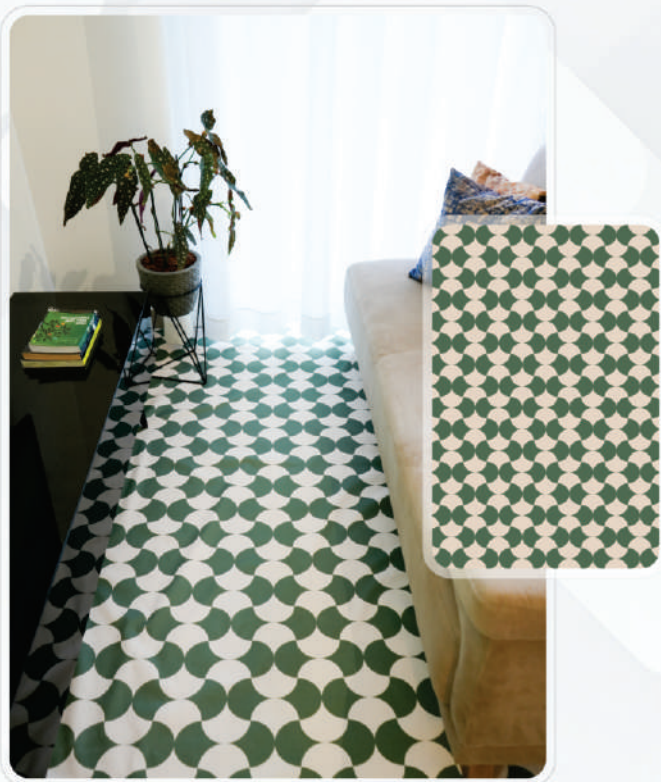

Leques R$ 59,63
1,40 x 1,00 - Cód.: PA001949
1,40 x 2,00 - Cód.: PA001963

R$ 103,35