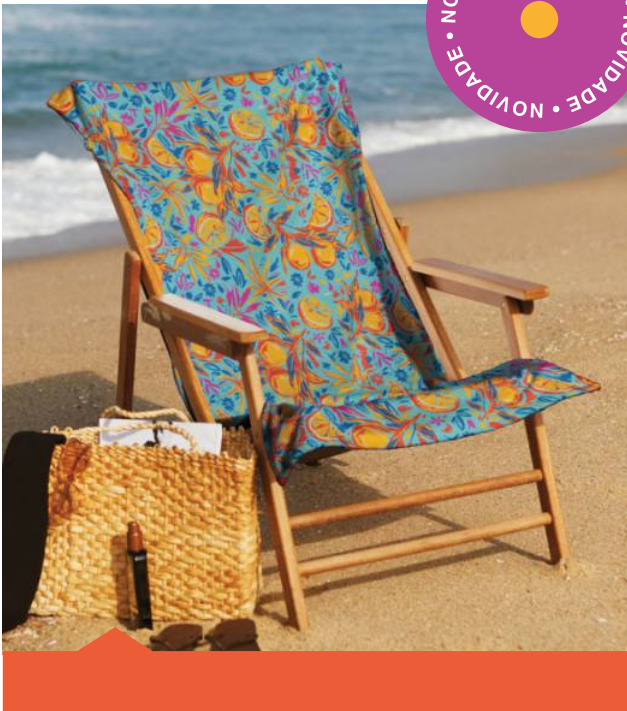

Coleção
Mandarina

TOALHA DE PRAIA
AVELUDADA ESTAMPADA
PARA CADEIRA