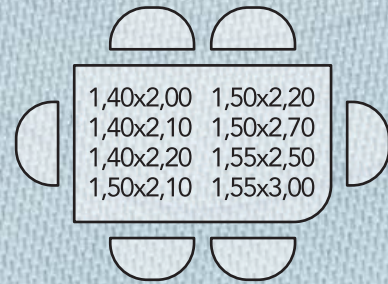

Toalha Retangular