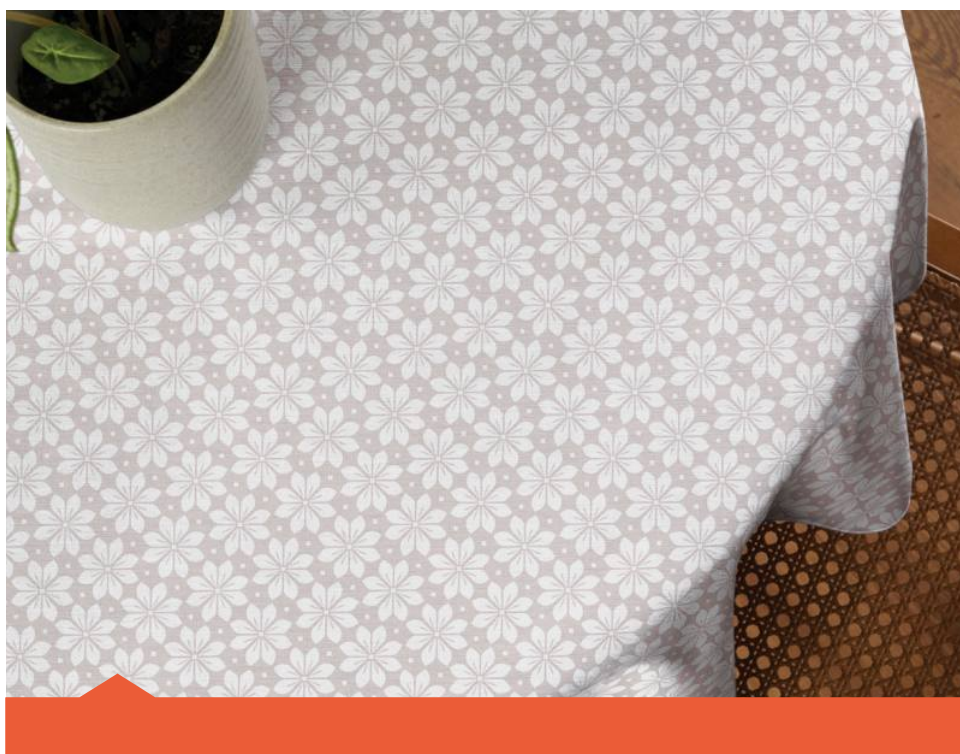

1,40 m x 1,40 m
Ref. 036832

1,40 m x 2,20 m
Ref. 036833

2,25 m x 2,25 m
Ref. 036834

1,55 m x 2,50 m
Ref. 036835

Ø 1,55 m
Ref. 036836