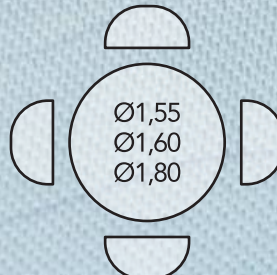

Toalha Redonda