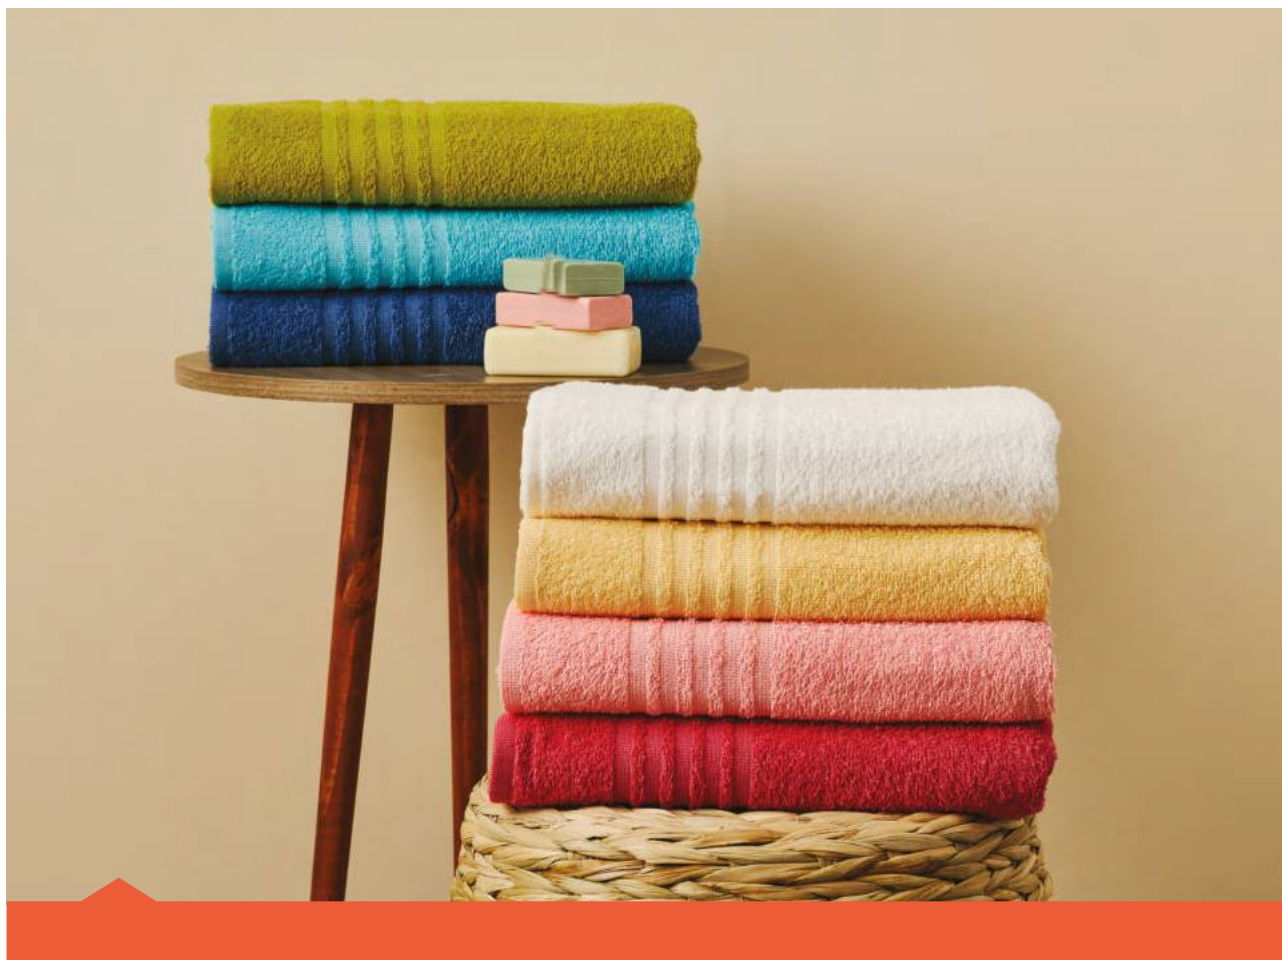

300 G/M²
95% ALGODÃO
5% POLIÉSTER

Coleção
Unique

TOALHAS FELPUDAS
LISAS

SECA
+ RÁPIDO

FELPA
NÃO PUXA
FIO

TOALHAS DE BANHO
Com 3 peças
70 cm x 1,35 m
3 Toalhas de Banho
Ref. 61237

24

33

35

36

37

38

99

TOALHAS DE ROSTO
Com 3 peças
45 cm x 75 cm
3 Toalhas de Rosto
Ref. 40479

99

Tá
fácil
de
lavar

Tá
fácil
de
secar