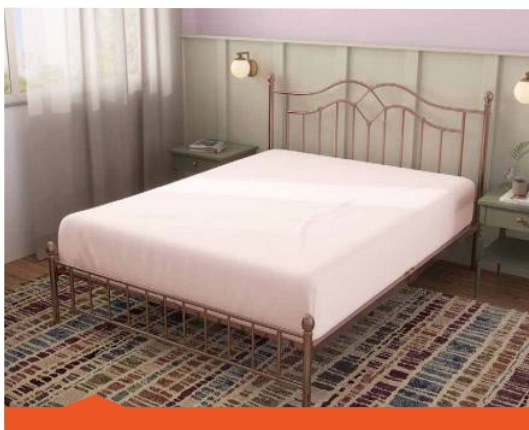

Queen

1 Lençol c/ elástico
1,58 m x 1,98 m x 30 cm
Ref. 077388

King

1 Lençol c/ elástico
1,93 m x 2,03 m x 40 cm
Ref. 077389

PADRÃO DE CORES:

- 99 BRANCO
- 67 AZUL CLARO
- 62 CINZA
- 57 ROSA CLARO
- 68 BEGE