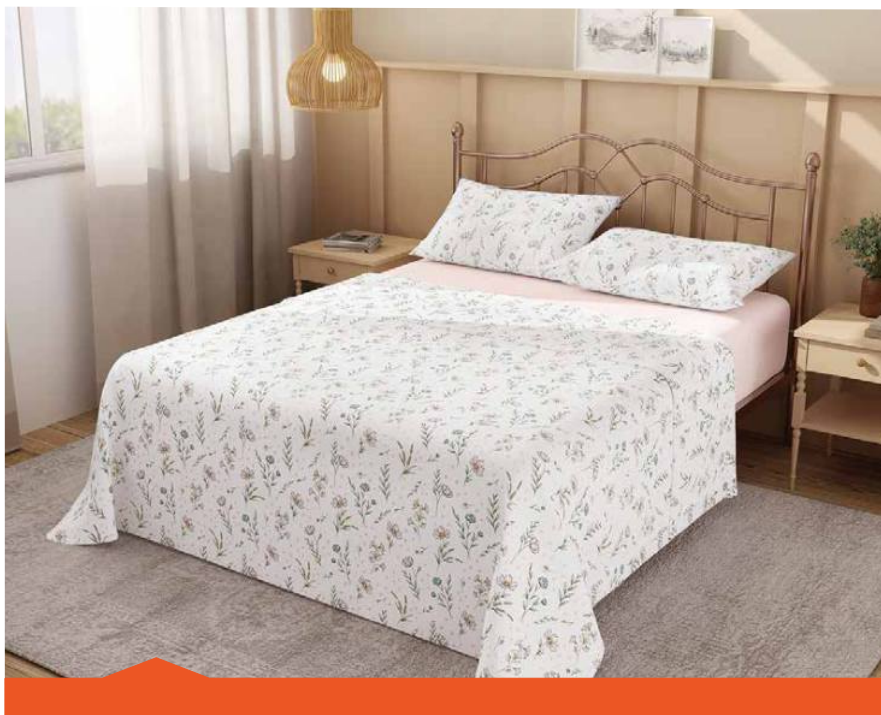

Ref. 059849

King

4 peças
2 Fronhas
50 cm x 70 cm
1 Lençol c/ elástico
1,93 m x 2,03 m x 40 cm
1 Sobrelençol
2,70 m x 2,40 m

Ref. 059850

Celeste

Solteiro

3 peças
1 Fronha
50 cm x 70 cm
1 Lençol c/ elástico
88 cm x 1,88 m x 30 cm
1 Sobrelençol
1,60 m x 2,40 m