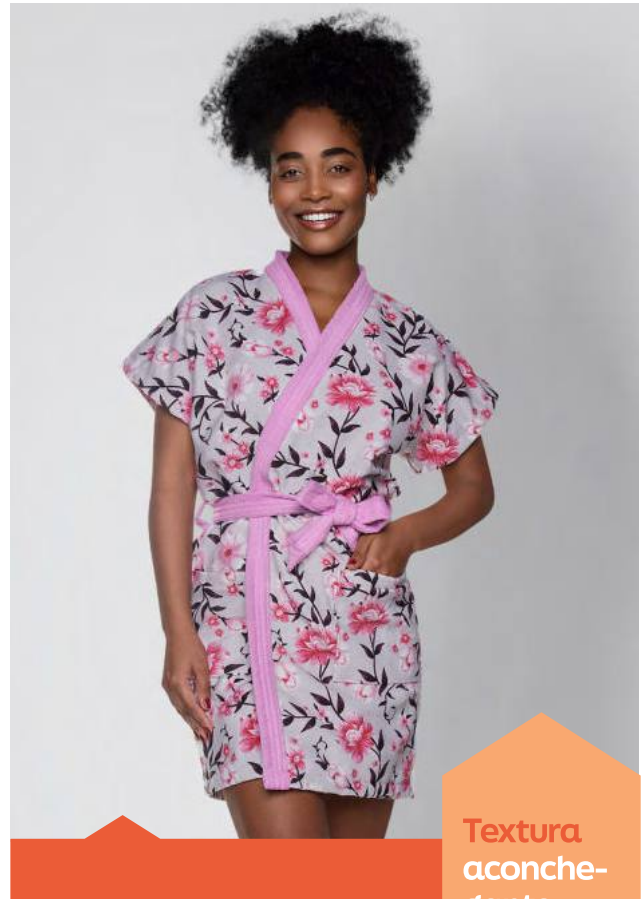

Coleção
Polinésia

Textura
aconche-
gante

SECA
+ RÁPIDO

FELPA NÃO
PUXA FIO

TOQUE
AVELUDADO

MODELAGEM CURTO

Tam. M

Ref. 7369601

Tam. G

Ref. 7369701

Tam. GG

Ref. 7369801