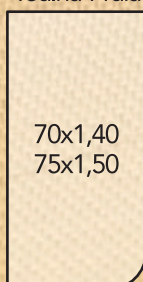

TOQUE
AVELUDADO

SECA
RÁPIDO

FELPA
NÃO PUXA
FIO

Modelos disponíveis:

- Toalha 70 cm x 1,40 m
- Toalha Maior 75 cm x 1,50 m
- Toalha Redonda 1,55 m
- Toalha Casal 1,50 m x 1,50 m
- Toalha Cadeira 70 cm x 1,40 m
encaixa na cadeira

Toalha Praia

Toalha Redonda

Toalha Quadrada

desenhos ilustrativos

280 G/M²
55% ALGODÃO
45% POLIÉSTER

TOALHA DE PRAIA
AVELUDADA ESTAMPADA

TOQUE
AVELUDADO

SECA
RÁPIDO