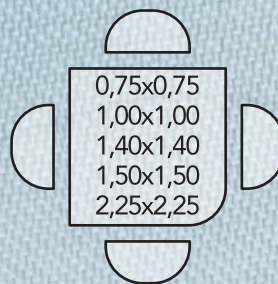

Mesa Home

Viver momentos únicos ao lado de quem amamos é gratificante, ainda mais acompanhados de uma mesa farta e decorada com os produtos Lepper.

Cada conquista merece ser celebrada com o que há de melhor. Por isso, nossas coleções possuem estampas diferenciadas que encantam e decoram o lar.

Modelos disponíveis

- Toalha Quadrada 75 cm x 75 cm | 1,00 m x 1,00 m | 1,40 m x 1,40 m | 1,50 m x 1,50 m | 2,25 m x 2,25 m
- Toalha Retangular 1,40 m x 2,00 m | 1,40 m x 2,10 m | 1,40 m x 2,20 m | 1,50 m x 2,10 m | 1,50 m x 2,20 m | 1,50 m x 2,70 m | 1,55 m x 2,50 m | 1,55 m x 3,00 m
- Toalha Redonda 1,55 m | 1,60 m | 1,80 m
- Pano de Copa 35 cm x 60 cm | 40 cm x 60 cm
- Jogo Americano 35 cm x 45 cm

Toalha Quadrada