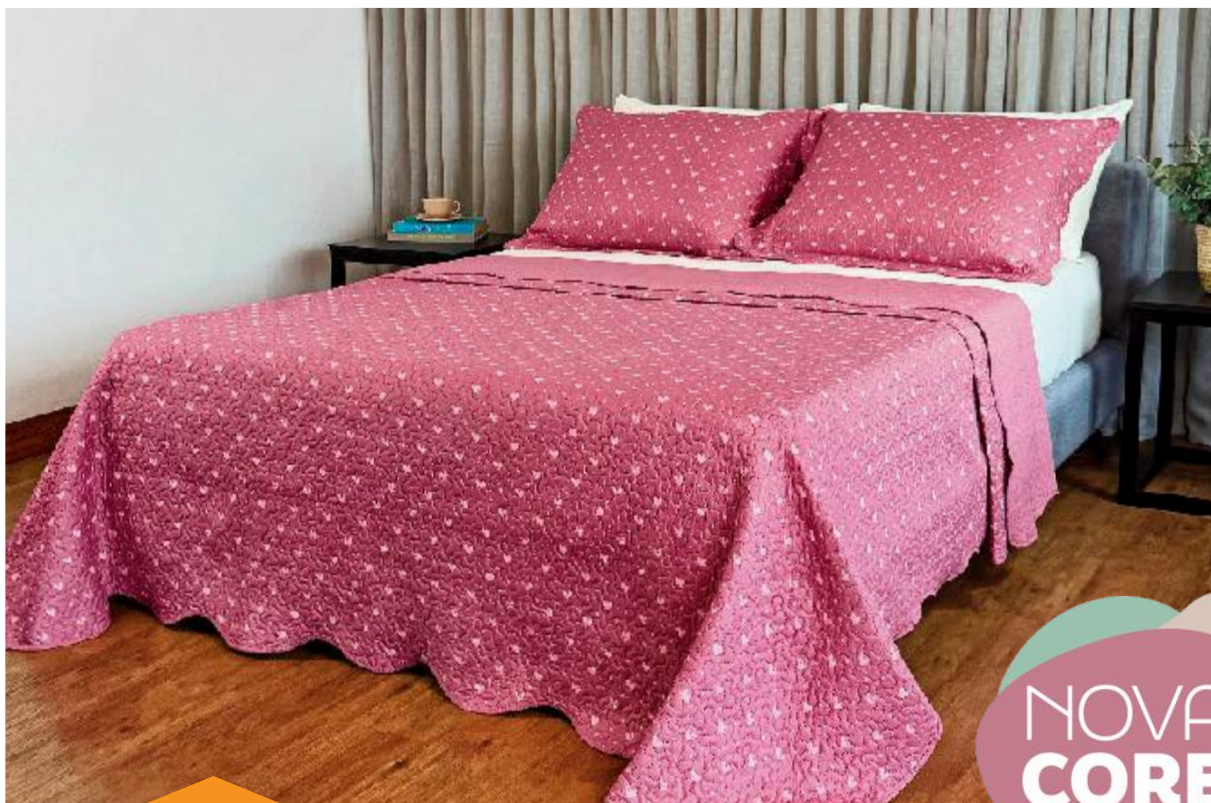

230 G/M²
TECIDO SUPERIOR | INFERIOR | ENCHIMENTO
100% POLIÉSTER

COBRELEITOS
TERNURA
DUPLA FACE
SORTIDOS

PORTA-TRAVESSEIRO
COM 4 ABAS

DUPLA
FACE

NOVAS
CORES