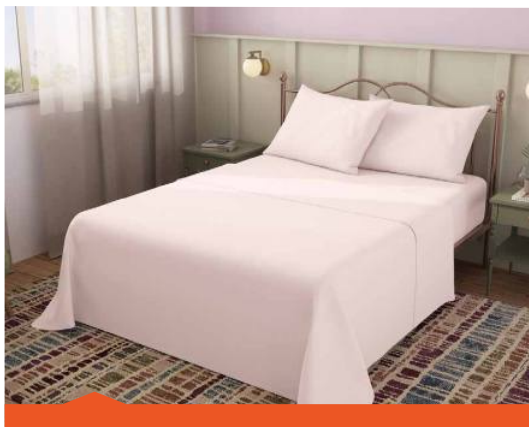

Ref. 059801

King

4 peças
2 Fronhas
50 cm x 70 cm
1 Lençol c/ elástico
1,93 m x 2,03 m x 40 cm
1 Sobrelençol
2,70 m x 2,40 m

Ref. 059802

PADRÃO DE CORES:

- 99 BRANCO
- 67 AZUL CLARO
- 62 CINZA
- 57 ROSA CLARO
- 68 BEGE