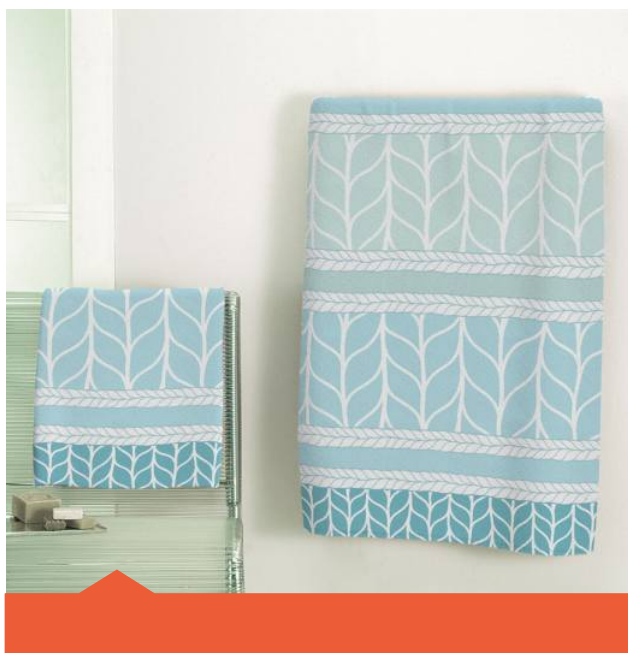

JOGO DE BANHO
com 2 peças
1 toalha de banho
1 toalha de rosto
Ref. 042513

300 G/M²
95% ALGODÃO
5% POLIÉSTER

TOALHAS FELPUDAS
ESTAMPADAS

SECA
+ RÁPIDO

FELPA
NÃO PUXA
FIO

Coleção Cortesia Geométrico

TOALHA DE BANHO
com 3 peças
70 cm x 1,35 m
Ref. 061913