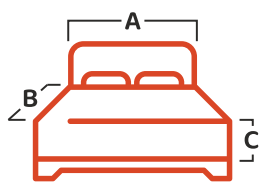

Lepper

230 G/M²
TECIDO SUPERIOR | INFERIOR | ENCHIMENTO
100% POLIÉSTER

COBRELEITOS
ESTAMPADOS
DUPLA FACE
SORTIDOS

PORTA-TRAVESSEIRO
COM 4 ABAS

DUPLA
FACE

CONTEÚDO DA EMBALAGEM

01 Cobreleito
01 Porta-travesseiro (Solteiro) ou
02 Porta-travesseiros (Demais formatos)