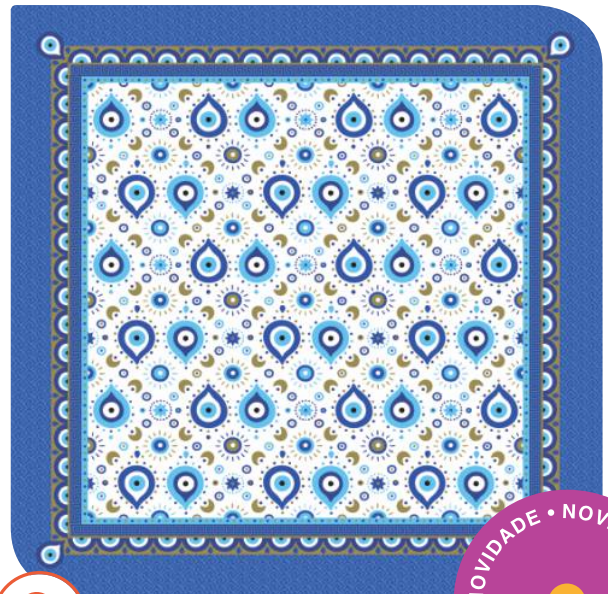

Coleção
Talismã

TOALHA DE PRAIA
AVELUDADA ESTAMPADA